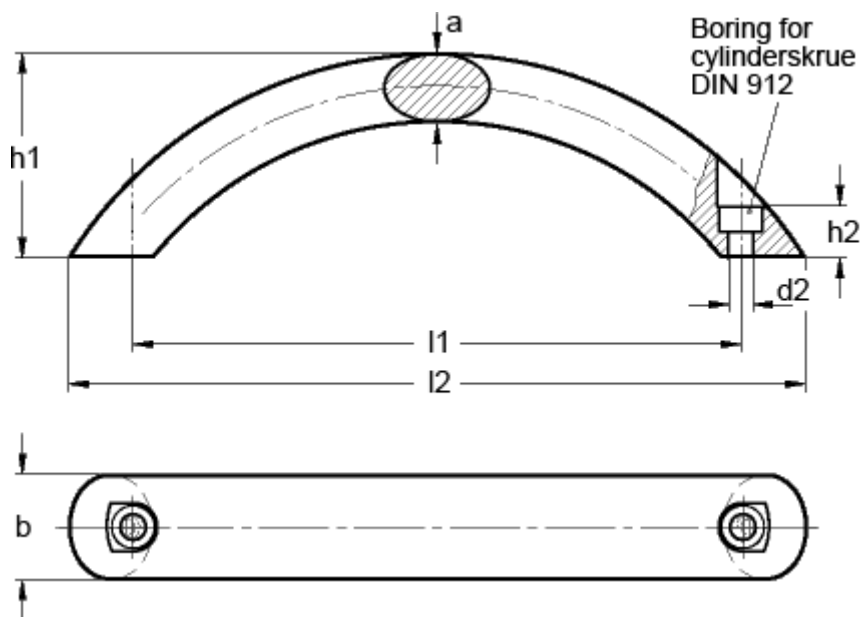

Varenummer: 20087365

Beskrivelse: E+G Bøjlegreb GN 565.4-20-192-B-RS

Mål

a	= 13
b	= 20
d2	= 5.3
h1	= 51
h2	= 10
l1	= 192
l2 ca.	= 221
t min	= 8.5